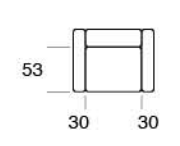

SLIDE

cod. 2319
Divano 3 P Maxi (2 Cuscini)
3 Seater Maxi (2 Cushions)

240

cod. 2306
Divano 3 P (2 Cuscini)
3 Seater (2 Cushions)

220

cod. 2205
Divano 2 P Maxi
2 Seater Maxi

200

cod. 2200
Divano 2 P
2 Seater

180

cod. 2100
Poltrona
Arm Chair

120

cod. 2479 / cod. 2480
Divano 3 P Maxi 1 Br (2 Cuscini)
1 Arm 3 Str Maxi (2 Cushions)

210

cod. 2307 / cod. 2308
Divano 3 P 1 Br (2 Cuscini)
1 Arm 3 Str (2 Cushions)

190

cod. 2231 / cod. 2232
Divano 2 P Maxi 1 Br
1 Arm 2 Str Maxi

170

cod. 2201 / cod. 2202
Divano 2 P 1 Br
1 Arm 2 Str

150

cod. 2101 / cod. 2102
Poltrona 1 Br
1 Arm Chair

90

cod. 2220 / cod. 2224
Chaise Longue Cont. Mini
Storage Chaise Longue Mini

90/150

cod. 2119 / cod. 2219
Chaise Longue Contenitore
Storage Chaise Longue

110/150

cod. 2151 / cod. 2152
Poltrona senza Br Terminale
Armless Chair Terminal

120

cod. 2123
Poltrona Maxi senza Br
Armless Chair Maxi

80

cod. 2650
Angolo Quadro
Square Corner

98

cod. 2364
Divano 3 P Maxi (2 Cuscini) Letto
3 Seater Maxi (2 Cushions) Sofabed

240

Materasso / Mattress
160 x 195 x 14

cod. 2327
Divano 3 P (2 Cuscini) Letto
3 Seater (2 Cushions) Sofabed

220

Materasso / Mattress
140 x 195 x 14

cod. 2207
Divano 2 P Maxi Letto
2 Seater Maxi Sofabed

200

Materasso / Mattress
120 x 195 x 14

cod. 2204
Divano 2 P Letto
2 Seater Sofabed

180

Materasso / Mattress
100 x 195 x 14

cod. 2104
Poltrona Letto
Chairbed

150

Materasso / Mattress
73 x 195 x 14

cod. 2365 / cod. 2366
Divano 3 P Maxi 1 Br (2 Cuscini) Letto
1 Arm 3 Str Maxi (2 Cushions) Sofabed

210

Materasso / Mattress
160 x 195 x 14

cod. 2318 / cod. 2317
Divano 3 P 1 Br (2 Cuscini) Letto
1 Arm 3 Str (2 Cushions) Sofabed

190

Materasso / Mattress
140 x 195 x 14

cod. 2321 / cod. 2320
Divano 2 P Maxi 1 Br Letto
1 Arm 2 Str Maxi Sofabed

170

Materasso / Mattress
120 x 195 x 14

cod. 2218 / cod. 2217
Divano 2 P 1 Br Letto
1 Arm 2 Str Sofabed

150

Materasso / Mattress
100 x 195 x 14

cod. 2118 / cod. 2117
Poltrona 1 Br Letto
1 Arm Chairbed

120

Materasso / Mattress
73 x 195 x 14