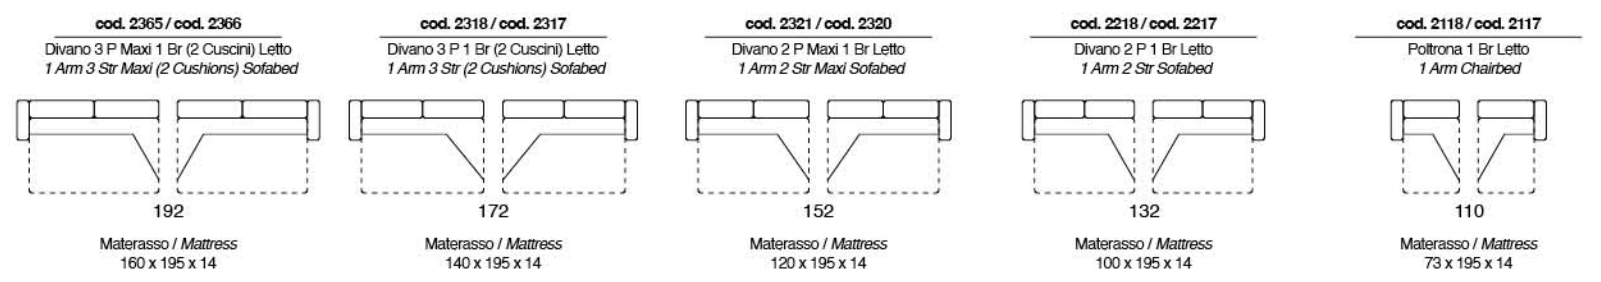

AIMÉE

Divano letto con sistema di apertura a ribalta senza rimuovere i cuscini di seduta e schienale. Materasso H 14 cm standard. Materasso H 18 cm optional.

Sofa bed with flap opening system without removing the seat and back cushions. 14 cms high mattress standard. 18 cms high mattress optional.

# AIMEE

DALILA

Divano letto con sistema di apertura a ribalta senza rimuovere i cuscini di seduta e schienale. Materasso H 14 cm standard. Materasso H 18 cm optional.

Sofa bed with flap opening system without removing the seat and back cushions. 14 cms high mattress standard. 18 cms high mattress optional.