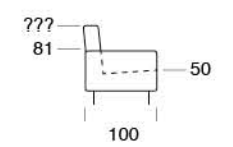

BOGART

cod. 2319
Divano 3 P Maxi (2 Cuscini)
3 Seater Maxi (2 Cushions)

240

cod. 2306
Divano 3 P (2 Cuscini)
3 Seater (2 Cushions)

220

cod. 2205
Divano 2 P Maxi
2 Seater Maxi

200

cod. 2200
Divano 2 P
2 Seater

180

cod. 2100
Poltrona
Arm Chair

120

cod. 2479 / cod. 2480
Divano 3 P Maxi 1 Br (2 Cuscini)
1 Arm 3 Str Maxi (2 Cushions)

210

cod. 2307 / cod. 2308
Divano 3 P 1 Br (2 Cuscini)
1 Arm 3 Str (2 Cushions)

190

cod. 2231 / cod. 2232
Divano 2 P Maxi 1 Br
1 Arm 2 Str Maxi

170

cod. 2201 / cod. 2202
Divano 2 P 1 Br
1 Arm 2 Str

150

cod. 2101 / cod. 2102
Poltrona 1 Br
1 Arm Chair

90

cod. 2220 / cod. 2224
Chaise Longue Cont. Mini
Storage Chaise Longue Mini

95/150

cod. 2119 / cod. 2219
Chaise Longue Contenitore
Storage Chaise Longue

110/150

cod. 2151 / cod. 2152
Poltrona senza Br Terminale
Armless Chair Terminal

120

cod. 2103
Poltrona senza Br
Armless Chair

60

cod. 2650
Angolo Quadro
Square Corner

98

cod. 2364
Divano 3 P Maxi (2 Cuscini) Letto
3 Seater Maxi (2 Cushions) Sofabed

240

Materasso / Mattress
160 x 195 x 14

cod. 2327
Divano 3 P (2 Cuscini) Letto
3 Seater (2 Cushions) Sofabed

220

Materasso / Mattress
140 x 195 x 14

cod. 2207
Divano 2 P Maxi Letto
2 Seater Maxi Sofabed

200

Materasso / Mattress
120 x 195 x 14

cod. 2204
Divano 2 P Letto
2 Seater Sofabed

180

Materasso / Mattress
100 x 195 x 14

cod. 2104
Poltrona Letto
Chairbed

150

Materasso / Mattress
73 x 195 x 14

cod. 2365 / cod. 2366
Divano 3 P Maxi 1 Br (2 Cuscini) Letto
1 Arm 3 Str Maxi (2 Cushions) Sofabed

210

Materasso / Mattress
160 x 195 x 14

cod. 2318 / cod. 2317
Divano 3 P 1 Br (2 Cuscini) Letto
1 Arm 3 Str (2 Cushions) Sofabed

190

Materasso / Mattress
140 x 195 x 14

cod. 2321 / cod. 2320
Divano 2 P Maxi 1 Br Letto
1 Arm 2 Str Maxi Sofabed

170

Materasso / Mattress
120 x 195 x 14

cod. 2218 / cod. 2217
Divano 2 P 1 Br Letto
1 Arm 2 Str Sofabed

150

Materasso / Mattress
100 x 195 x 14

cod. 2118 / cod. 2117
Poltrona 1 Br Letto
1 Arm Chairbed

120

Materasso / Mattress
73 x 195 x 14

cod. 2112 / cod. 2113
Poltrona 1 Br Recliner
1 Arm Recliner Chair

90

cod. 2111
Poltrona Recliner
Recliner Chair

120