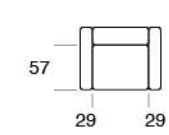

KUMANA

240

Materasso / Mattress
160 x 195 x 14

220

Materasso / Mattress
140 x 195 x 14

200

Materasso / Mattress
120 x 195 x 14

180

Materasso / Mattress
100 x 195 x 14

150

Materasso / Mattress
73 x 195 x 14