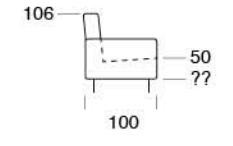

SAMIA

cod. 2364
Divano 3 P Maxi (2 Cuscini) Letto
3 Seater Maxi (2 Cushions) Sofabed
212
Materasso / Mattress
160 x 195 x 20

cod. 2327
Divano 3 P (2 Cuscini) Letto
3 Seater (2 Cushions) Sofabed
192
Materasso / Mattress
140 x 195 x 20

cod. 2204
Divano 2 P Letto
2 Seater Sofabed
152
Materasso / Mattress
100 x 195 x 20