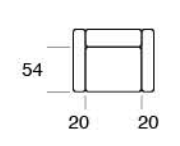

SPOK

cod. 2319
Divano 3 P Maxi (2 Cuscini)
3 Seater Maxi (2 Cushions)

225

cod. 2306
Divano 3 P (2 Cuscini)
3 Seater (2 Cushions)

205

cod. 2205
Divano 2 P Maxi
2 Seater Maxi

185

cod. 2200
Divano 2 P
2 Seater

165

cod. 2100
Poltrona
Arm Chair

105

cod. 2364
Divano 3 P Maxi (2 Cuscini) Letto
3 Seater Maxi (2 Cushions) Sofabed

225

Materasso / Mattress
160 x 195 x 14

cod. 2327
Divano 3 P (2 Cuscini) Letto
3 Seater (2 Cushions) Sofabed

205

Materasso / Mattress
140 x 195 x 14

cod. 2207
Divano 2 P Maxi Letto
2 Seater Maxi Sofabed

185

Materasso / Mattress
120 x 195 x 14

cod. 2204
Divano 2 P Letto
2 Seater Sofabed

165

Materasso / Mattress
100 x 195 x 14

cod. 2104
Poltrona Letto
Chairbed

135

Materasso / Mattress
73 x 195 x 14