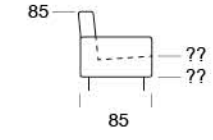

CRONO

207

a - Materasso/ a - *Mattress*
75 x 190 x 14

b - Materasso/ b - *Mattress*
73 x 186 x 14