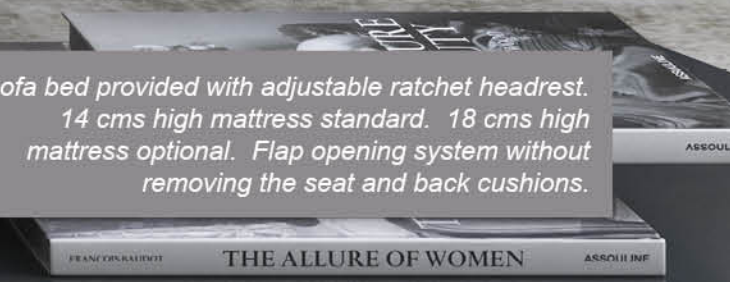

Divano letto provvisto di poggiatesta regolabile a cremagliera. Materasso da H14 cm standard. Materasso H 18 cm optional. Sistema di apertura a ribalta che consente il movimento senza rimuovere i cuscini di seduta e schienale.

Sofa bed provided with adjustable ratchet headrest. 14 cms high mattress standard. 18 cms high mattress optional. Flap opening system without removing the seat and back cushions.