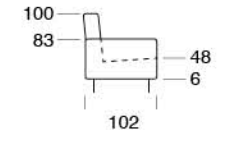

SOPRANO

cod. 2104
Poltrona Letto
Chairbed