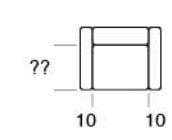

CRONO

207

a - Materasso/ a - *Mattress*
75 x 190 x 14

b - Materasso/ b - *Mattress*
73 x 186 x 14