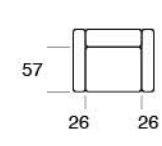

SOPRANO

cod. 2104
Poltrona Letto
Chairbed