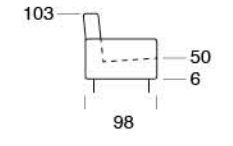

SPOK

cod. 2319
Divano 3 P Maxi (2 Cuscini)
3 Seater Maxi (2 Cushions)

225

cod. 2306
Divano 3 P (2 Cuscini)
3 Seater (2 Cushions)

205

cod. 2205
Divano 2 P Maxi
2 Seater Maxi

185

cod. 2200
Divano 2 P
2 Seater

165

cod. 2100
Poltrona
Arm Chair

105

cod. 2364
Divano 3 P Maxi (2 Cuscini) Letto
3 Seater Maxi (2 Cushions) Sofabed

225

Materasso / Mattress
160 x 195 x 14

cod. 2327
Divano 3 P (2 Cuscini) Letto
3 Seater (2 Cushions) Sofabed

205

Materasso / Mattress
140 x 195 x 14

cod. 2207
Divano 2 P Maxi Letto
2 Seater Maxi Sofabed

185

Materasso / Mattress
120 x 195 x 14

cod. 2204
Divano 2 P Letto
2 Seater Sofabed

165

Materasso / Mattress
100 x 195 x 14

cod. 2104
Poltrona Letto
Chairbed

135

Materasso / Mattress
73 x 195 x 14