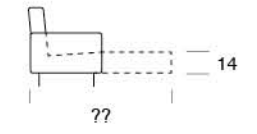

DUPLEX DORMOSA