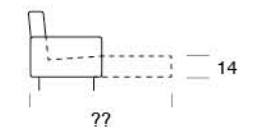

CRONO

207

a - Materasso/ a - *Mattress*
75 x 190 x 14

b - Materasso/ b - *Mattress*
73 x 186 x 14