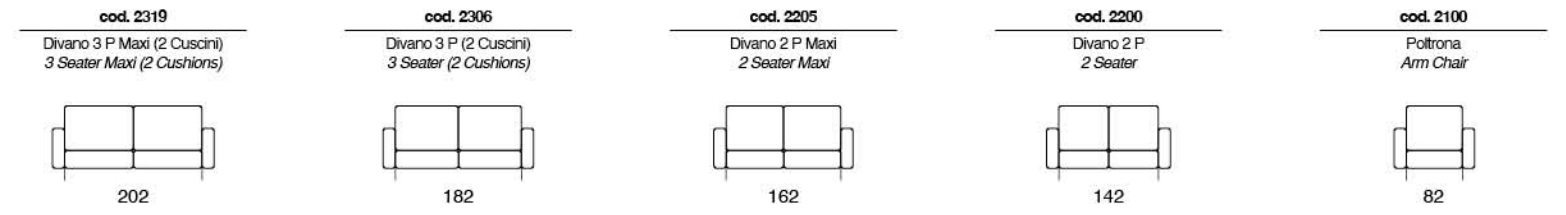

AIMÉE

Divano letto con sistema di apertura a ribalta senza rimuovere i cuscini di seduta e schienale. Materasso H 14 cm standard. Materasso H 18 cm optional.

Sofa bed with flap opening system without removing the seat and back cushions. 14 cms high mattress standard. 18 cms high mattress optional.

# AIMEE

DALILA

Divano letto con sistema di apertura a ribalta senza rimuovere i cuscini di seduta e schienale. Materasso H 14 cm standard. Materasso H 18 cm optional.

Sofa bed with flap opening system without removing the seat and back cushions. 14 cms high mattress standard. 18 cms high mattress optional.