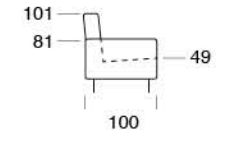

SCARABEO

cod. 2319
Divano 3 P Maxi (2 Cuscini)
3 Seater Maxi (2 Cushions)

230

cod. 2306
Divano 3 P (2 Cuscini)
3 Seater (2 Cushions)

210

cod. 2205
Divano 2 P Maxi
2 Seater Maxi

190

cod. 2200
Divano 2 P
2 Seater

170

cod. 2100
Poltrona
Arm Chair

110

cod. 2479 / cod. 2480
Divano 3 P Maxi 1 Br (2 Cuscini)
1 Arm 3 Str Maxi (2 Cushions)

205

cod. 2307 / cod. 2308
Divano 3 P 1 Br (2 Cuscini)
1 Arm 3 Str (2 Cushions)

185

cod. 2231 / cod. 2232
Divano 2 P Maxi 1 Br
1 Arm 2 Str Maxi

165

cod. 2201 / cod. 2202
Divano 2 P 1 Br
1 Arm 2 Str

145

cod. 2101 / cod. 2102
Poltrona 1 Br
1 Arm Chair

85

cod. 2119 / cod. 2219
Chaise Longue Contenitore
Storage Chaise Longue

105/150

cod. 2151 / cod. 2152
Poltrona senza Br Terminale
Armless Chair Terminal

120

cod. 2103
Poltrona senza Br
Armless Chair

60

cod. 2650
Angolo Quadro
Square Corner

98

cod. 2364
Divano 3 P Maxi (2 Cuscini) Letto
3 Seater Maxi (2 Cushions) Sofabed

230

Materasso / Mattress
160 x 195 x 14

cod. 2327
Divano 3 P (2 Cuscini) Letto
3 Seater (2 Cushions) Sofabed

210

Materasso / Mattress
140 x 195 x 14

cod. 2207
Divano 2 P Maxi Letto
2 Seater Maxi Sofabed

190

Materasso / Mattress
120 x 195 x 14

cod. 2204
Divano 2 P Letto
2 Seater Sofabed

170

Materasso / Mattress
100 x 195 x 14

cod. 2104
Poltrona Letto
Chairbed

140

Materasso / Mattress
73 x 195 x 14

cod. 2365 / cod. 2366
Divano 3 P Maxi 1 Br (2 Cuscini) Letto
1 Arm 3 Str Maxi (2 Cushions) Sofabed

205

Materasso / Mattress
160 x 195 x 14

cod. 2318 / cod. 2317
Divano 3 P 1 Br (2 Cuscini) Letto
1 Arm 3 Str (2 Cushions) Sofabed

185

Materasso / Mattress
140 x 195 x 14

cod. 2321 / cod. 2320
Divano 2 P Maxi 1 Br Letto
1 Arm 2 Str Maxi Sofabed

165

Materasso / Mattress
120 x 195 x 14

cod. 2218 / cod. 2217
Divano 2 P 1 Br Letto
1 Arm 2 Str Sofabed

145

Materasso / Mattress
100 x 195 x 14

cod. 2118 / cod. 2117
Poltrona 1 Br Letto
1 Arm Chairbed

115

Materasso / Mattress
73 x 195 x 14