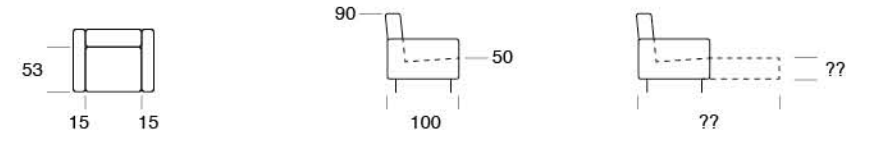

JAZZ PLUS

cod. 2319 Divano 3 P Maxi (2 Cuscini) 3 Seater Maxi (2 Cushions) 210	cod. 2306 Divano 3 P (2 Cuscini) 3 Seater (2 Cushions) 190	cod. 2205 Divano 2 P Maxi 2 Seater Maxi 170	cod. 2200 Divano 2 P 2 Seater 150	cod. 2100 Poltrona Arm Chair 90
cod. 2479 / cod. 2480 Divano 3 P Maxi 1 Br (2 Cuscini) 1 Arm 3 Str Maxi (2 Cushions) 195	cod. 2307 / cod. 2308 Divano 3 P 1 Br (2 Cuscini) 1 Arm 3 Str (2 Cushions) 175	cod. 2231 / cod. 2232 Divano 2 P Maxi 1 Br 1 Arm 2 Str Maxi 155	cod. 2201 / cod. 2202 Divano 2 P 1 Br 1 Arm 2 Str 135	cod. 2101 / cod. 2102 Poltrona 1 Br 1 Arm Chair 75
cod. 2220 / cod. 2224 Chaise Longue Cont. Mini Storage Chaise Longue Mini 80/150	cod. 2119 / cod. 2219 Chaise Longue Contenitore Storage Chaise Longue 100/150	cod. 2103 Poltrona senza Br Armless Chair 60		
cod. 2123 Poltrona Maxi senza Br Armless Chair Maxi 80				
cod. 2364 Divano 3 P Maxi (2 Cuscini) Letto 3 Seater Maxi (2 Cushions) Sofabed 210 Materasso / Mattress 160 x 195 x 14	cod. 2327 Divano 3 P (2 Cuscini) Letto 3 Seater (2 Cushions) Sofabed 190 Materasso / Mattress 140 x 195 x 14	cod. 2207 Divano 2 P Maxi Letto 2 Seater Maxi Sofabed 170 Materasso / Mattress 120 x 195 x 14	cod. 2204 Divano 2 P Letto 2 Seater Sofabed 150 Materasso / Mattress 100 x 195 x 14	cod. 2104 Poltrona Letto Chairbed 120 Materasso / Mattress 73 x 195 x 14
cod. 2365 / cod. 2366 Divano 3 P Maxi 1 Br (2 Cuscini) Letto 1 Arm 3 Str Maxi (2 Cushions) Sofabed 195 Materasso / Mattress 160 x 195 x 14	cod. 2318 / cod. 2317 Divano 3 P 1 Br (2 Cuscini) Letto 1 Arm 3 Str (2 Cushions) Sofabed 175 Materasso / Mattress 140 x 195 x 14	cod. 2321 / cod. 2320 Divano 2 P Maxi 1 Br Letto 1 Arm 2 Str Maxi Sofabed 155 Materasso / Mattress 120 x 195 x 14	cod. 2218 / cod. 2217 Divano 2 P 1 Br Letto 1 Arm 2 Str Sofabed 135 Materasso / Mattress 100 x 195 x 14	cod. 2118 / cod. 2117 Poltrona 1 Br Letto 1 Arm Chairbed 105 Materasso / Mattress 73 x 195 x 14