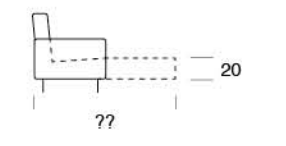

SAMIA

cod. 2364
Divano 3 P Maxi (2 Cuscini) Letto
3 Seater Maxi (2 Cushions) Sofabed
212
Materasso / Mattress
160 x 195 x 20

cod. 2327
Divano 3 P (2 Cuscini) Letto
3 Seater (2 Cushions) Sofabed
192
Materasso / Mattress
140 x 195 x 20

cod. 2104
Poltrona Letto
Chairbed
122
Materasso / Mattress
73 x 195 x 20