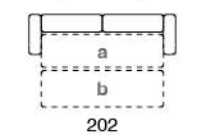

cod. 2369
Divano 3 P (2 Cuscini) Letto
3 Seater (2 Cushions) Sofabed