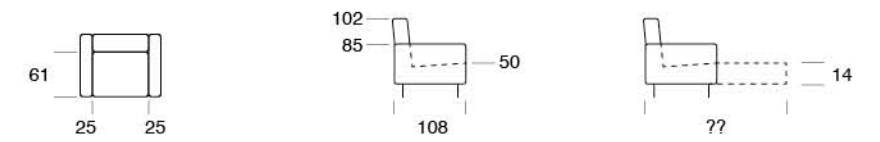

ABIGAIL

cod. 2364
Divano 3 P Maxi (2 Cuscini) Letto
3 Seater Maxi (2 Cushions) Sofabed
232
Materasso / Mattress
160 x 195 x 14

cod. 2327
Divano 3 P (2 Cuscini) Letto
3 Seater (2 Cushions) Sofabed
212
Materasso / Mattress
140 x 195 x 14

cod. 2207
Divano 2 P Maxi Letto
2 Seater Maxi Sofabed
192
Materasso / Mattress
120 x 195 x 14

cod. 2204
Divano 2 P Letto
2 Seater Sofabed
172
Materasso / Mattress
100 x 195 x 14

cod. 2104
Poltrona Letto
Chairbed
142
Materasso / Mattress
73 x 195 x 14