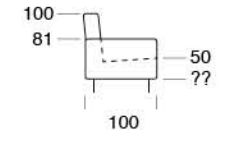

SLIDE

cod. 2319
Divano 3 P Maxi (2 Cuscini)
3 Seater Maxi (2 Cushions)

240

cod. 2306
Divano 3 P (2 Cuscini)
3 Seater (2 Cushions)

220

cod. 2205
Divano 2 P Maxi
2 Seater Maxi

200

cod. 2200
Divano 2 P
2 Seater

180

cod. 2100
Poltrona
Arm Chair

120

cod. 2479 / cod. 2480
Divano 3 P Maxi 1 Br (2 Cuscini)
1 Arm 3 Str Maxi (2 Cushions)

210

cod. 2307 / cod. 2308
Divano 3 P 1 Br (2 Cuscini)
1 Arm 3 Str (2 Cushions)

190

cod. 2231 / cod. 2232
Divano 2 P Maxi 1 Br
1 Arm 2 Str Maxi

170

cod. 2201 / cod. 2202
Divano 2 P 1 Br
1 Arm 2 Str

150

cod. 2101 / cod. 2102
Poltrona 1 Br
1 Arm Chair

90

cod. 2220 / cod. 2224
Chaise Longue Cont. Mini
Storage Chaise Longue Mini

90/150

cod. 2119 / cod. 2219
Chaise Longue Contenitore
Storage Chaise Longue

110/150

cod. 2151 / cod. 2152
Poltrona senza Br Terminale
Armless Chair Terminal

120

cod. 2123
Poltrona Maxi senza Br
Armless Chair Maxi

80

cod. 2650
Angolo Quadro
Square Corner

98

cod. 2364
Divano 3 P Maxi (2 Cuscini) Letto
3 Seater Maxi (2 Cushions) Sofabed

240

Materasso / Mattress
160 x 195 x 14

cod. 2327
Divano 3 P (2 Cuscini) Letto
3 Seater (2 Cushions) Sofabed

220

Materasso / Mattress
140 x 195 x 14

cod. 2207
Divano 2 P Maxi Letto
2 Seater Maxi Sofabed

200

Materasso / Mattress
120 x 195 x 14

cod. 2204
Divano 2 P Letto
2 Seater Sofabed

180

Materasso / Mattress
100 x 195 x 14

cod. 2104
Poltrona Letto
Chairbed

150

Materasso / Mattress
73 x 195 x 14

cod. 2365 / cod. 2366
Divano 3 P Maxi 1 Br (2 Cuscini) Letto
1 Arm 3 Str Maxi (2 Cushions) Sofabed

210

Materasso / Mattress
160 x 195 x 14

cod. 2318 / cod. 2317
Divano 3 P 1 Br (2 Cuscini) Letto
1 Arm 3 Str (2 Cushions) Sofabed

190

Materasso / Mattress
140 x 195 x 14

cod. 2321 / cod. 2320
Divano 2 P Maxi 1 Br Letto
1 Arm 2 Str Maxi Sofabed

170

Materasso / Mattress
120 x 195 x 14

cod. 2218 / cod. 2217
Divano 2 P 1 Br Letto
1 Arm 2 Str Sofabed

150

Materasso / Mattress
100 x 195 x 14

cod. 2118 / cod. 2117
Poltrona 1 Br Letto
1 Arm Chairbed

120

Materasso / Mattress
73 x 195 x 14