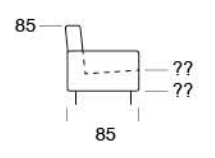

DUPLEX

cod. 2369
Divano 3 P (2 Cuscini) Letto
3 Seater (2 Cushions) Sofabed

202
a - Materasso/ a - Mattress
75 x 190 x 14
b - Materasso/ b - Mattress
73 x 186 x 14