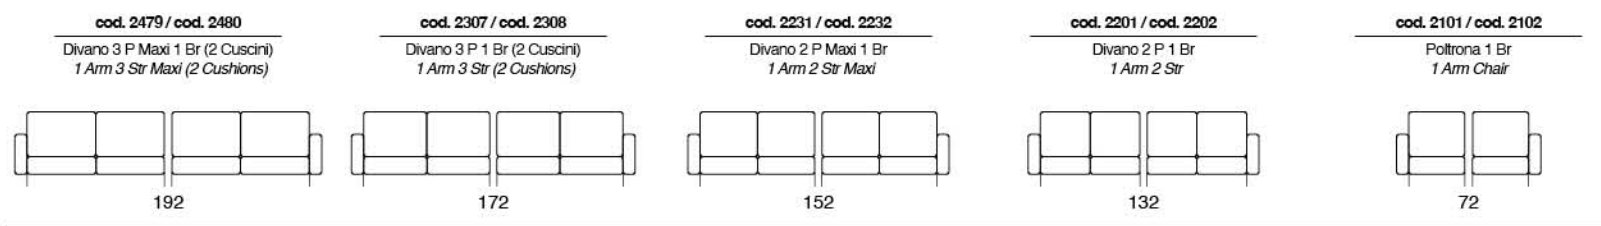

AIMÉE

Divano letto con sistema di apertura a ribalta senza rimuovere i cuscini di seduta e schienale. Materasso H 14 cm standard. Materasso H 18 cm optional.

Sofa bed with flap opening system without removing the seat and back cushions. 14 cms high mattress standard. 18 cms high mattress optional.

# AIMEE

DALILA

Divano letto con sistema di apertura a ribalta senza rimuovere i cuscini di seduta e schienale. Materasso H 14 cm standard. Materasso H 18 cm optional.

Sofa bed with flap opening system without removing the seat and back cushions. 14 cms high mattress standard. 18 cms high mattress optional.