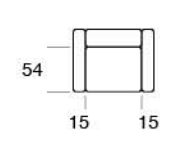

SAMIA

cod. 2364
Divano 3 P Maxi (2 Cuscini) Letto
3 Seater Maxi (2 Cushions) Sofabed
212
Materasso / Mattress
160 x 195 x 20

cod. 2327
Divano 3 P (2 Cuscini) Letto
3 Seater (2 Cushions) Sofabed
192
Materasso / Mattress
140 x 195 x 20

cod. 2207
Divano 2 P Maxi Letto
2 Seater Maxi Sofabed
172
Materasso / Mattress
120 x 195 x 20