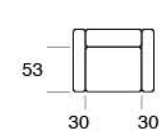

BOGART

cod. 2319
Divano 3 P Maxi (2 Cuscini)
3 Seater Maxi (2 Cushions)

240

cod. 2306
Divano 3 P (2 Cuscini)
3 Seater (2 Cushions)

220

cod. 2205
Divano 2 P Maxi
2 Seater Maxi

200

cod. 2200
Divano 2 P
2 Seater

180

cod. 2100
Poltrona
Arm Chair

120

cod. 2479 / cod. 2480
Divano 3 P Maxi 1 Br (2 Cuscini)
1 Arm 3 Str Maxi (2 Cushions)

210

cod. 2307 / cod. 2308
Divano 3 P 1 Br (2 Cuscini)
1 Arm 3 Str (2 Cushions)

190

cod. 2231 / cod. 2232
Divano 2 P Maxi 1 Br
1 Arm 2 Str Maxi

170

cod. 2201 / cod. 2202
Divano 2 P 1 Br
1 Arm 2 Str

150

cod. 2101 / cod. 2102
Poltrona 1 Br
1 Arm Chair

90

cod. 2220 / cod. 2224
Chaise Longue Cont. Mini
Storage Chaise Longue Mini

95/150

cod. 2119 / cod. 2219
Chaise Longue Contenitore
Storage Chaise Longue

110/150

cod. 2151 / cod. 2152
Poltrona senza Br Terminale
Armless Chair Terminal

120

cod. 2103
Poltrona senza Br
Armless Chair

60

cod. 2650
Angolo Quadro
Square Corner

98

cod. 2364
Divano 3 P Maxi (2 Cuscini) Letto
3 Seater Maxi (2 Cushions) Sofabed

240

Materasso / Mattress
160 x 195 x 14

cod. 2327
Divano 3 P (2 Cuscini) Letto
3 Seater (2 Cushions) Sofabed

220

Materasso / Mattress
140 x 195 x 14

cod. 2207
Divano 2 P Maxi Letto
2 Seater Maxi Sofabed

200

Materasso / Mattress
120 x 195 x 14

cod. 2204
Divano 2 P Letto
2 Seater Sofabed

180

Materasso / Mattress
100 x 195 x 14

cod. 2104
Poltrona Letto
Chairbed

150

Materasso / Mattress
73 x 195 x 14

cod. 2365 / cod. 2366
Divano 3 P Maxi 1 Br (2 Cuscini) Letto
1 Arm 3 Str Maxi (2 Cushions) Sofabed

210

Materasso / Mattress
160 x 195 x 14

cod. 2318 / cod. 2317
Divano 3 P 1 Br (2 Cuscini) Letto
1 Arm 3 Str (2 Cushions) Sofabed

190

Materasso / Mattress
140 x 195 x 14

cod. 2321 / cod. 2320
Divano 2 P Maxi 1 Br Letto
1 Arm 2 Str Maxi Sofabed

170

Materasso / Mattress
120 x 195 x 14

cod. 2218 / cod. 2217
Divano 2 P 1 Br Letto
1 Arm 2 Str Sofabed

150

Materasso / Mattress
100 x 195 x 14

cod. 2118 / cod. 2117
Poltrona 1 Br Letto
1 Arm Chairbed

120

Materasso / Mattress
73 x 195 x 14

cod. 2112 / cod. 2113
Poltrona 1 Br Recliner
1 Arm Recliner Chair

90

cod. 2111
Poltrona Recliner
Recliner Chair

120