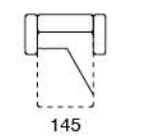

Materasso / Mattress
73 x 202 x 12