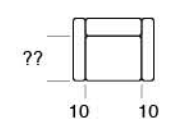

DUPLEX

cod. 2369
Divano 3 P (2 Cuscini) Letto
3 Seater (2 Cushions) Sofabed

202
a - Materasso/ a - Mattress
75 x 190 x 14
b - Materasso/ b - Mattress
73 x 186 x 14