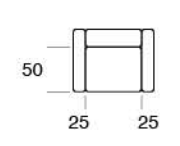

SCARABEO

cod. 2319
Divano 3 P Maxi (2 Cuscini)
3 Seater Maxi (2 Cushions)

230

cod. 2306
Divano 3 P (2 Cuscini)
3 Seater (2 Cushions)

210

cod. 2205
Divano 2 P Maxi
2 Seater Maxi

190

cod. 2200
Divano 2 P
2 Seater

170

cod. 2100
Poltrona
Arm Chair

110

cod. 2479 / cod. 2480
Divano 3 P Maxi 1 Br (2 Cuscini)
1 Arm 3 Str Maxi (2 Cushions)

205

cod. 2307 / cod. 2308
Divano 3 P 1 Br (2 Cuscini)
1 Arm 3 Str (2 Cushions)

185

cod. 2231 / cod. 2232
Divano 2 P Maxi 1 Br
1 Arm 2 Str Maxi

165

cod. 2201 / cod. 2202
Divano 2 P 1 Br
1 Arm 2 Str

145

cod. 2101 / cod. 2102
Poltrona 1 Br
1 Arm Chair

85

cod. 2119 / cod. 2219
Chaise Longue Contenitore
Storage Chaise Longue

105/150

cod. 2151 / cod. 2152
Poltrona senza Br Terminale
Armless Chair Terminal

120

cod. 2103
Poltrona senza Br
Armless Chair

60

cod. 2650
Angolo Quadro
Square Corner

98

cod. 2364
Divano 3 P Maxi (2 Cuscini) Letto
3 Seater Maxi (2 Cushions) Sofabed

230

Materasso / Mattress
160 x 195 x 14

cod. 2327
Divano 3 P (2 Cuscini) Letto
3 Seater (2 Cushions) Sofabed

210

Materasso / Mattress
140 x 195 x 14

cod. 2207
Divano 2 P Maxi Letto
2 Seater Maxi Sofabed

190

Materasso / Mattress
120 x 195 x 14

cod. 2204
Divano 2 P Letto
2 Seater Sofabed

170

Materasso / Mattress
100 x 195 x 14

cod. 2104
Poltrona Letto
Chairbed

140

Materasso / Mattress
73 x 195 x 14

cod. 2365 / cod. 2366
Divano 3 P Maxi 1 Br (2 Cuscini) Letto
1 Arm 3 Str Maxi (2 Cushions) Sofabed

205

Materasso / Mattress
160 x 195 x 14

cod. 2318 / cod. 2317
Divano 3 P 1 Br (2 Cuscini) Letto
1 Arm 3 Str (2 Cushions) Sofabed

185

Materasso / Mattress
140 x 195 x 14

cod. 2321 / cod. 2320
Divano 2 P Maxi 1 Br Letto
1 Arm 2 Str Maxi Sofabed

165

Materasso / Mattress
120 x 195 x 14

cod. 2218 / cod. 2217
Divano 2 P 1 Br Letto
1 Arm 2 Str Sofabed

145

Materasso / Mattress
100 x 195 x 14

cod. 2118 / cod. 2117
Poltrona 1 Br Letto
1 Arm Chairbed

115

Materasso / Mattress
73 x 195 x 14