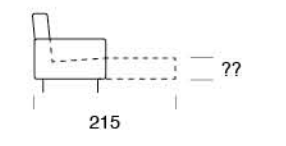

cod. 2104
Poltrona Letto
Chairbed

SOPRANO