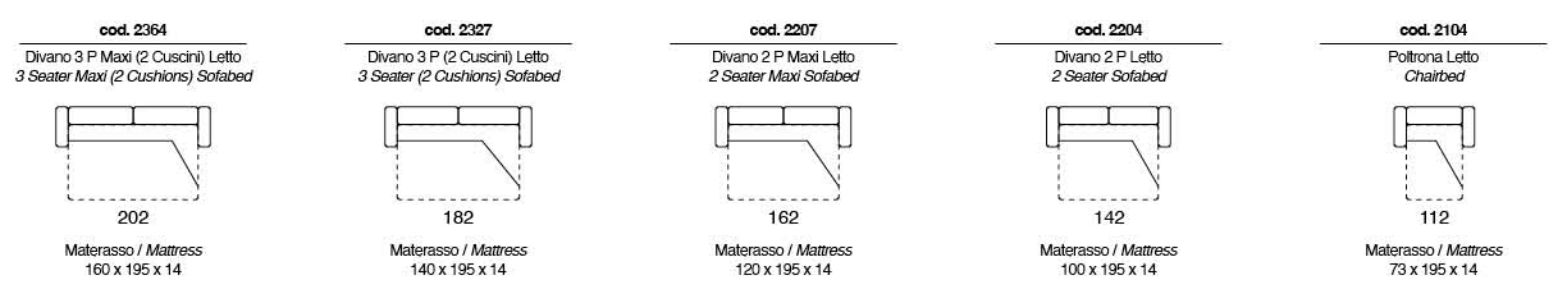

AIMÉE

Divano letto con sistema di apertura a ribalta senza rimuovere i cuscini di seduta e schienale. Materasso H 14 cm standard. Materasso H 18 cm optional.

Sofa bed with flap opening system without removing the seat and back cushions. 14 cms high mattress standard. 18 cms high mattress optional.

# AIMEE

DALILA

Divano letto con sistema di apertura a ribalta senza rimuovere i cuscini di seduta e schienale. Materasso H 14 cm standard. Materasso H 18 cm optional.

Sofa bed with flap opening system without removing the seat and back cushions. 14 cms high mattress standard. 18 cms high mattress optional.