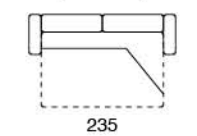

cod. 2327
Divano 3 P (2 Cuscini) Letto
3 Seater (2 Cushions) Sofabed

Materasso / Mattress
140 x 195 x 14