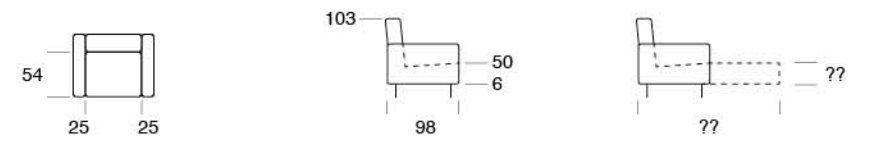

MIDLAND

cod. 2319 Divano 3 P Maxi (2 Cuscini) 3 Seater Maxi (2 Cushions) 235	cod. 2306 Divano 3 P (2 Cuscini) 3 Seater (2 Cushions) 215	cod. 2205 Divano 2 P Maxi 2 Seater Maxi 195	cod. 2200 Divano 2 P 2 Seater 175	cod. 2100 Poltrona Arm Chair 115
cod. 2364 Divano 3 P Maxi (2 Cuscini) Letto 3 Seater Maxi (2 Cushions) Sofabed 235 Materasso / Mattress 160 x 195 x 14	cod. 2327 Divano 3 P (2 Cuscini) Letto 3 Seater (2 Cushions) Sofabed 215 Materasso / Mattress 140 x 195 x 14	cod. 2207 Divano 2 P Maxi Letto 2 Seater Maxi Sofabed 195 Materasso / Mattress 120 x 195 x 14	cod. 2204 Divano 2 P Letto 2 Seater Sofabed 175 Materasso / Mattress 100 x 195 x 14	cod. 2104 Poltrona Letto Chairbed 145 Materasso / Mattress 73 x 195 x 14